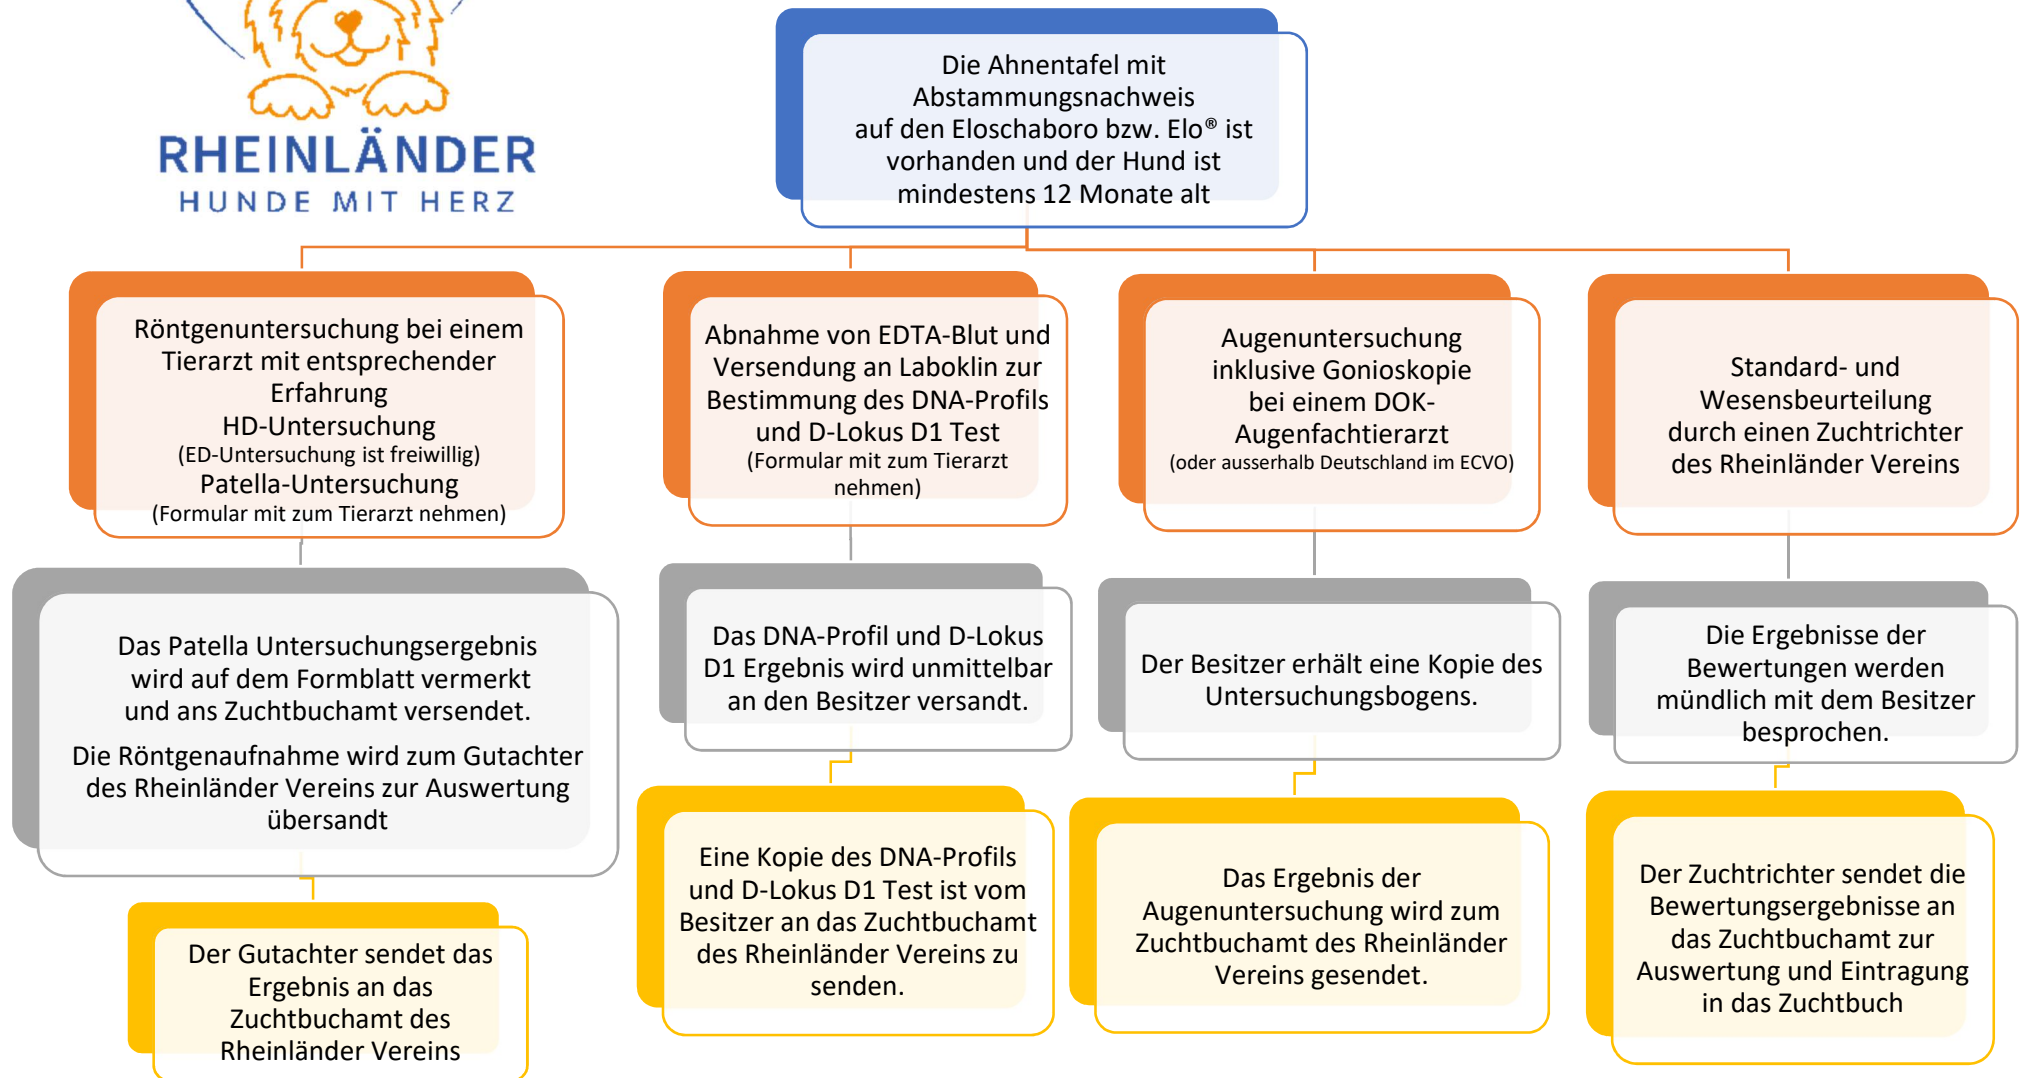

Ablauf der Zuchttauglichkeit des Rheinländer Familienhundes

Das Zuchtbuchamt des Rheinländer Vereins sammelt alle Ergebnisse. Sobald alle Anforderungen für die Zuchttauglichkeit vorliegen, erstellt es eine Zuchttauglichkeitsurkunde für den Hund und sendet diese an den Besitzer.